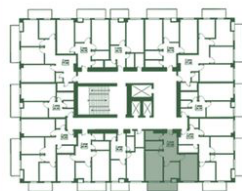

Oshxonasi

Xonalar 57.98m²
Balkon 7.72m²

rest
Developments

2 Xonali xonadon

6 9 12 15 18
Qavatlar

Xojatxona

Kirish

Xonalar 61.50m²
Balkon 7.46m²

Kirish

Dahliz

Mehmonxona

6 9 12 15 18
Qavatlar

Balkon

Oshxona

Xonalar 57.98m²
Balkon 7.72m²

rest
Developments